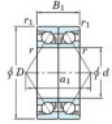

Roulement à bille simple rangée 7017-CDB-FY-JTEKT - 7017-CDB-FY-JTEKT

<https://www.123roulement.com/roulement-palier/roulement-bille/simple-rangee/7017-cdb-fy-jtekt>

Boundary dimensions

Bearing No.	Boundary dimensions(mm)					Basic load ratings(kN)		Fatigue load factor		Limiting speeds(min-1)
	d	D	B	r1(mm)	r2(mm)	Cr	Cor	lim1(kN)	lim2	Grease lub.
7017CDB FY	85	130	44	1.1	0.6	122	117	6.3	15.9	6000

CARACTÉRISTIQUES PRODUIT

Marque	JTEKT
N° Ean13	3616060647337
Diam. intérieur	85 mm
Diam. intérieur	3.346" inch
Diam. extérieur	130 mm
Diam. extérieur	5.118" inch
Epaisseur	44 mm
Epaisseur	1.732" inch
Vitesse limite	6000 rpm
Charge dynamique	122 kN
Charge statique	117 kN
Conditionnement	1

contact@123roulement.com

03 59 36 04 90

CRT4 de Lesquin 60 Rue Du Haut De Sainghin 59273 Fretin FRANCE