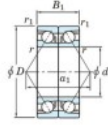

Roulement à bille simple rangée 7217-BDB-FY-JTEKT - 7217-BDB-FY-JTEKT

<https://www.123roulement.com/roulement-palier/roulement-bille/simple-rangee/7217-bdb-fy-jtekt>

Boundary dimensions

Bearing No.	Boundary dimensions(mm)					Basic load ratings(kN)		Fatigue load limit(kN)	Factor	Limiting speeds(min-1)
	d	D	B	r1(r2)	a1(mm)	C_r	C_{0r}			
7217BDB FY	85	150	56	2	1	181	152	8.15	-	3000

CARACTÉRISTIQUES PRODUIT

Marque	JTEKT
N° Ean13	3616060647344
Diam. intérieur	85 mm
Diam. extérieur	150 mm
Epaisseur	56 mm
Vitesse limite	3000 rpm
Charge dynamique	181 kN
Charge statique	152 kN
Conditionnement	1

contact@123roulement.com

03 59 36 04 90

CRT4 de Lesquin 60 Rue Du Haut De Sainghin 59273 Fretin FRANCE