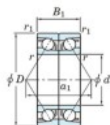

Roulement à bille simple rangée 7217-DB-FY-JTEKT - 7217-DB-FY-JTEKT

<https://www.123roulement.com/roulement-palier/roulement-bille/simple-rangee/7217-db-fy-jtekt>

Boundary dimensions

Bearing No.	Boundary dimensions(mm)					Basic load ratings(kN)		Fatigue load limit(kN)	factor	Limiting speeds(min-1)
	d	D	B	r (min)	r1 (min)	Cr	CoCr	Co		
7217DB FY	85	150	56	2	1	200	167	9.4	-	4000

CARACTÉRISTIQUES PRODUIT

Marque	JTEKT
N° Ean13	3616060647351
Diam. intérieur	85 mm
Diam. extérieur	150 mm
Epaisseur	56 mm
Vitesse limite	4000 rpm
Charge dynamique	200 kN
Charge statique	167 kN
Conditionnement	1

contact@123roulement.com

03 59 36 04 90

CRT4 de Lesquin 60 Rue Du Haut De Sainghin 59273 Fretin FRANCE