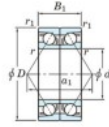

Roulement à bille simple rangée 7217-CDB-FY-JTEKT - 7217-CDB-FY-JTEKT

<https://www.123roulement.com/roulement-palier/roulement-bille/simple-rangee/7217-cdb-fy-jtekt>

Boundary dimensions

Bearing No.	Boundary dimensions(mm)						Basic load ratings(kN)		Fatigue load factor		Limiting speeds(min-1)
	d	D	B	r1(max)	r1(min)	Cr	C0r	C0	10	Grease lub.	
7217CDB FY	85	150	56	2	1	218	181	10.7	14.7	5500	

CARACTÉRISTIQUES PRODUIT

Marque	JTEKT
N° Ean13	3616060647368
Diam. intérieur	85 mm
Diam. extérieur	150 mm
Epaisseur	56 mm
Vitesse limite	5500 rpm
Charge dynamique	218 kN
Charge statique	181 kN
Conditionnement	1

contact@123roulement.com

03 59 36 04 90

CRT4 de Lesquin 60 Rue Du Haut De Sainghin 59273 Fretin FRANCE