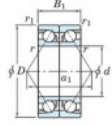

Roulement à bille simple rangée 7018-BDB-FY-JTEKT - 7018-BDB-FY-JTEKT

<https://www.123roulement.com/roulement-palier/roulement-bille/simple-rangee/7018-bdb-fy-jtekt>

Boundary dimensions

Bearing No.	Boundary dimensions(mm)					Basic load ratings(kN)		Fatigue load limit(kN)	factor	Limiting speeds(min-1)
	d	D	B	r1(r2)	r1(r2)	Cr	C0r			
7018BDB FY	90	140	48	1.5	1	119	114	5.6	-	Grease Lub. 3100

CARACTÉRISTIQUES PRODUIT

Marque	JTEKT
N° Ean13	3616060647450
Diam. intérieur	90 mm
Diam. extérieur	140 mm
Epaisseur	48 mm
Vitesse limite	3100 rpm
Charge dynamique	119 kN
Charge statique	114 kN
Conditionnement	1

contact@123roulement.com

03 59 36 04 90

CRT4 de Lesquin 60 Rue Du Haut De Sainghin 59273 Fretin FRANCE