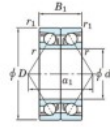

Roulement à bille simple rangée 7218-CDB-FY-JTEKT - 7218-CDB-FY-JTEKT

<https://www.123roulement.com/roulement-palier/roulement-bille/simple-rangee/7218-cdb-fy-jtekt>

Boundary dimensions

Bearing No.	Boundary dimensions(mm)					Basic load ratings(kN)		Fatigue load factor		Limiting speeds(min-1)
	d	D	B	r1(min)	r1(max)	Cy	Co	f0	Grease lub	
7218CDB FY	90	160	60	2	1	249	209	12	14.6	5200

CARACTÉRISTIQUES PRODUIT

Marque	JTEKT
N° Ean13	3616060647504
Diam. intérieur	90 mm
Diam. extérieur	160 mm
Epaisseur	60 mm
Vitesse limite	5200 rpm
Charge dynamique	249 kN
Charge statique	209 kN
Conditionnement	1

contact@123roulement.com

03 59 36 04 90

CRT4 de Lesquin 60 Rue Du Haut De Sainghin 59273 Fretin FRANCE