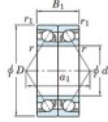

Roulement à bille simple rangée 7219-BDB-FY-JTEKT - 7219-BDB-FY-JTEKT

<https://www.123roulement.com/roulement-palier/roulement-bille/simple-rangee/7219-bdb-fy-jtekt>

Boundary dimensions

Bearing No.	Boundary dimensions(mm)					Basic load ratings(kN)		Fatigue load limit(kN)	factor	Limiting speeds(min-1)
	d	D	B	r1(mm)	r2(mm)	Cr	Cor	C10		
7219BDB FY	95	170	64	2.1	1.1	224	188	9.55	-	2700

CARACTÉRISTIQUES PRODUIT

Marque	JTEKT
N° Ean13	3616060647627
Diam. intérieur	95 mm
Diam. extérieur	170 mm
Epaisseur	64 mm
Vitesse limite	2700 rpm
Charge dynamique	224 kN
Charge statique	188 kN
Conditionnement	1

contact@123roulement.com

03 59 36 04 90

CRT4 de Lesquin 60 Rue Du Haut De Sainghin 59273 Fretin FRANCE