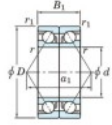

Roulement à bille simple rangée 7020-BDB-FY-JTEKT - 7020-BDB-FY-JTEKT

<https://www.123roulement.com/roulement-palier/roulement-bille/simple-rangee/7020-bdb-fy-jtekt>

Boundary dimensions

Bearing No.	Boundary dimensions(mm)					Basic load ratings(kN)		Fatigue load factor		Limiting speeds(min-1)
	d	D	B	r1(mm)	r2(mm)	Cr	CCr	SO	HO	Grease Lub.
7020BDB FY	100	150	48	1.5	1	124	127	5.9	-	2800

CARACTÉRISTIQUES PRODUIT

Marque	JTEKT
N° Ean13	3616060647719
Diam. intérieur	100 mm
Diam. extérieur	150 mm
Epaisseur	48 mm
Vitesse limite	2800 rpm
Charge dynamique	124 kN
Charge statique	127 kN
Conditionnement	1

contact@123roulement.com

03 59 36 04 90

CRT4 de Lesquin 60 Rue Du Haut De Sainghin 59273 Fretin FRANCE