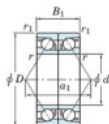

Roulement à bille simple rangée 7020-CDB-FY-JTEKT - 7020-CDB-FY-JTEKT

<https://www.123roulement.com/roulement-palier/roulement-bille/simple-rangee/7020-cdb-fy-jtekt>

Boundary dimensions

Bearing No.	Boundary dimensions(mm)					Basic load ratings(kN)		Fatigue load factor		Limiting speeds(min-1)
	d	D	B	r1(max)	r1(min)	C0	C0r	C10	C10r	
7020CDB FY	100	150	48	1.5	1	153	154	7.65	16	5200

CARACTÉRISTIQUES PRODUIT

Marque	JTEKT
N° Ean13	3616060647733
Diam. intérieur	100 mm
Diam. extérieur	150 mm
Epaisseur	48 mm
Vitesse limite	5200 rpm
Charge dynamique	153 kN
Charge statique	154 kN
Conditionnement	1

contact@123roulement.com

03 59 36 04 90

CRT4 de Lesquin 60 Rue Du Haut De Sainghin 59273 Fretin FRANCE