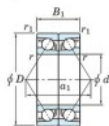

Roulement à bille simple rangée 7220-BDB-FY-JTEKT - 7220-BDB-FY-JTEKT

<https://www.123roulement.com/roulement-palier/roulement-bille/simple-rangee/7220-bdb-fy-jtekt>

Boundary dimensions

Bearing No.	Boundary dimensions(mm)					Basic load ratings(kN)		Fatigue load factor	Limiting speeds(min-1)
	d	D	B	r1(max)	r1(min)	C_r	C₁₀	C₉₀	Grease lub.
7220BDB FY	100	180	68	2.1	1.1	252	214	10.5	2500

CARACTÉRISTIQUES PRODUIT

Marque	JTEKT
N° Ean13	3616060647740
Diam. intérieur	100 mm
Diam. extérieur	180 mm
Epaisseur	68 mm
Vitesse limite	2500 rpm
Charge dynamique	252 kN
Charge statique	214 kN
Conditionnement	1

contact@123roulement.com

03 59 36 04 90

CRT4 de Lesquin 60 Rue Du Haut De Sainghin 59273 Fretin FRANCE