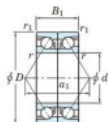

Roulement à bille simple rangée 7320-BDB-FY-JTEKT - 7320-BDB-FY-JTEKT

<https://www.123roulement.com/roulement-palier/roulement-bille/simple-rangee/7320-bdb-fy-jtekt>

Boundary dimensions

Bearing No.	Boundary dimensions(mm)					Basic load ratings(kN)		Fatigue load factor		Limiting speeds(min-1)
	d	D	B	r1(mm)	r2(mm)	Cr	C0r	FS	FS	Grease lub.
7320BDB FY	100	215	94	3	1.1	342	297	12.2	-	2200

CARACTÉRISTIQUES PRODUIT

Marque	JTEKT
N° Ean13	3616060647771
Diam. intérieur	100 mm
Diam. extérieur	215 mm
Epaisseur	94 mm
Vitesse limite	2200 rpm
Charge dynamique	342 kN
Charge statique	297 kN
Conditionnement	1

contact@123roulement.com

03 59 36 04 90

CRT4 de Lesquin 60 Rue Du Haut De Sainghin 59273 Fretin FRANCE