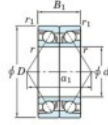

Roulement à bille simple rangée 7921-CDB-FY-JTEKT - 7921-CDB-FY-JTEKT

<https://www.123roulement.com/roulement-palier/roulement-bille/simple-rangee/7921-cdb-fy-jtekt>

Boundary dimensions

Bearing No.	Boundary dimensions(mm)						Basic load ratings(kN)		Fatigue load factor		Limiting speeds(min-1)
	d	D	B	r1(mm)	r2(mm)	r(mm)	Cr	Cor	lim2(kN)	lim1	Grease Lub
7921CDB FY	105	145	40	1.1	0.6		115	123	5.75	16.4	5300

CARACTÉRISTIQUES PRODUIT

Marque	JTEKT
N° Ean13	3616060647818
Diam. intérieur	105 mm
Diam. extérieur	145 mm
Epaisseur	40 mm
Vitesse limite	5300 rpm
Charge dynamique	115 kN
Charge statique	123 kN
Conditionnement	1

contact@123roulement.com

03 59 36 04 90

CRT4 de Lesquin 60 Rue Du Haut De Sainghin 59273 Fretin FRANCE