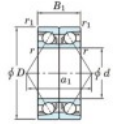

Roulement à bille simple rangée 7021-CDB-FY-JTEKT - 7021-CDB-FY-JTEKT

<https://www.123roulement.com/roulement-palier/roulement-bille/simple-rangee/7021-cdb-fy-jtekt>

Boundary dimensions

Bearing No.	Boundary dimensions(mm)					Basic load ratings(kN)		Fatigue load factor		Limiting speeds(min-1)
	d	D	B	r1(mm)	r2(mm)	C_r	C_{0r}	C₁₀	C₉₀	Grease lub.
7021CDB FY	105	160	52	2	1	178	179	8.6	15.9	4800

CARACTÉRISTIQUES PRODUIT

Marque	JTEKT
N° Ean13	3616060647856
Diam. intérieur	105 mm
Diam. intérieur	4.134" inch
Diam. extérieur	160 mm
Diam. extérieur	6.299" inch
Epaisseur	52 mm
Epaisseur	2.047" inch
Vitesse limite	4800 rpm
Charge dynamique	178 kN
Charge statique	179 kN
Conditionnement	1

contact@123roulement.com

03 59 36 04 90

CRT4 de Lesquin 60 Rue Du Haut De Sainghin 59273 Fretin FRANCE