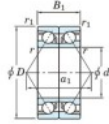

Roulement à bille simple rangée 7221-DB-FY-JTEKT - 7221-DB-FY-JTEKT

<https://www.123roulement.com/roulement-palier/roulement-bille/simple-rangee/7221-db-fy-jtekt>

Boundary dimensions

Bearing No.	Boundary dimensions(mm)					Basic load ratings(kN)		Fatigue load limit(kN)	Factor	Limiting speeds(min-1)
	d	D	B	r1(r2)	r1(r2)	Cr	C0r			
7221DB FY	105	190	72	2.1	1.1	303	265	13.4	-	3100

CARACTÉRISTIQUES PRODUIT

Marque	JTEKT
N° Ean13	3616060647870
Diam. intérieur	105 mm
Diam. extérieur	190 mm
Epaisseur	72 mm
Vitesse limite	3100 rpm
Charge dynamique	303 kN
Charge statique	265 kN
Conditionnement	1

contact@123roulement.com

03 59 36 04 90

CRT4 de Lesquin 60 Rue Du Haut De Sainghin 59273 Fretin FRANCE