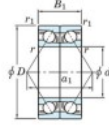

Roulement à bille simple rangée 7221-CDB-FY-JTEKT - 7221-CDB-FY-JTEKT

<https://www.123roulement.com/roulement-palier/roulement-bille/simple-rangee/7221-cdb-fy-jtekt>

Boundary dimensions

Bearing No.	Boundary dimensions(mm)					Basic load ratings(kN)		Fatigue load factor		Limiting speeds(min-1)
	d	D	B	r1(max)	r1(min)	C_r	C₀	f₀	f₁	Grease lub.
7221CDB FY	105	190	72	2.1	1.1	330	287	15.2	14.6	4300

CARACTÉRISTIQUES PRODUIT

Marque	JTEKT
N° Ean13	3616060647887
Diam. intérieur	105 mm
Diam. extérieur	190 mm
Epaisseur	72 mm
Vitesse limite	4300 rpm
Charge dynamique	330 kN
Charge statique	287 kN
Conditionnement	1

contact@123roulement.com

03 59 36 04 90

CRT4 de Lesquin 60 Rue Du Haut De Sainghin 59273 Fretin FRANCE