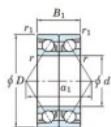

Roulement à bille simple rangée 7321-BDB-FY-JTEKT - 7321-BDB-FY-JTEKT

<https://www.123roulement.com/roulement-palier/roulement-bille/simple-rangee/7321-bdb-fy-jtekt>

Boundary dimensions

Bearing No.	Boundary dimensions(mm)					Basic load ratings(kN)		Fatigue load	factor	Limiting speeds(min-1)
	d	D	B	r1(mm)	r2(mm)	Cy	C0r	lim(kN)		
7321BDB FY	105	225	98	3	1.1	387	355	14.3	10	Grease lub. 2100

CARACTÉRISTIQUES PRODUIT

Marque	JTEKT
N° Ean13	3616060647894
Diam. intérieur	105 mm
Diam. extérieur	225 mm
Epaisseur	98 mm
Vitesse limite	2100 rpm
Charge dynamique	387 kN
Charge statique	355 kN
Conditionnement	1

contact@123roulement.com

03 59 36 04 90

CRT4 de Lesquin 60 Rue Du Haut De Sainghin 59273 Fretin FRANCE