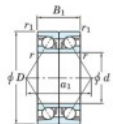

Roulement à bille simple rangée 7922-CDB-FY-JTEKT - 7922-CDB-FY-JTEKT

<https://www.123roulement.com/roulement-palier/roulement-bille/simple-rangee/7922-cdb-fy-jtekt>

Boundary dimensions

Bearing No.	Boundary dimensions(mm)					Basic load ratings(kN)		Fatigue load factor		Limiting speeds(min-1)
	d	D	B	r1(mm)	r2(mm)	C0	C00	C01	e0	Grease lub.
7922CDB FY	110	150	40	1.1	0.6	117	129	5.85	16.5	5100

CARACTÉRISTIQUES PRODUIT

Marque	JTEKT
N° Ean13	3616060647931
Diam. intérieur	110 mm
Diam. extérieur	150 mm
Epaisseur	40 mm
Vitesse limite	5100 rpm
Charge dynamique	117 kN
Charge statique	129 kN
Conditionnement	1

contact@123roulement.com

03 59 36 04 90

CRT4 de Lesquin 60 Rue Du Haut De Sainghin 59273 Fretin FRANCE