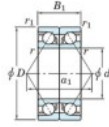

Roulement à bille simple rangée 7022-CDB-FY-JTEKT - 7022-CDB-FY-JTEKT

<https://www.123roulement.com/roulement-palier/roulement-bille/simple-rangee/7022-cdb-fy-jtekt>

Boundary dimensions

Bearing No.	Boundary dimensions(mm)					Basic load ratings(kN)		Fatigue load factor		Limiting speeds(min-1)
	d	D	B	r1(mm)	r2(mm)	Cr	Cor	Ca	Cb	
7022CDB FY	110	170	56	2	1	205	203	9,7	15,7	Grease lub. 4600

CARACTÉRISTIQUES PRODUIT

Marque	JTEKT
N° Ean13	3616060647979
Diam. intérieur	110 mm
Diam. extérieur	170 mm
Epaisseur	56 mm
Vitesse limite	4600 rpm
Charge dynamique	205 kN
Charge statique	203 kN
Conditionnement	1

contact@123roulement.com

03 59 36 04 90

CRT4 de Lesquin 60 Rue Du Haut De Sainghin 59273 Fretin FRANCE