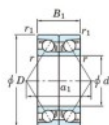

Roulement à bille simple rangée 7222-CDB-FY-JTEKT - 7222-CDB-FY-JTEKT

<https://www.123roulement.com/roulement-palier/roulement-bille/simple-rangee/7222-cdb-fy-jtekt>

Boundary dimensions

Bearing No.	Boundary dimensions(mm)					Basic load ratings(kN)		Fatigue load limit(kN)	factor	Limiting speeds(min-1)
	d	D	B	r1(mm)	r2(mm)	Cr	CDr	90%	50	Grease lub
7222CDB FY	110	200	76	2.1	1.1	357	321	16.7	14.5	4100

CARACTÉRISTIQUES PRODUIT

Marque	JTEKT
N° Ean13	3616060648006
Diam. intérieur	110 mm
Diam. extérieur	200 mm
Epaisseur	76 mm
Vitesse limite	4100 rpm
Charge dynamique	357 kN
Charge statique	321 kN
Conditionnement	1

contact@123roulement.com

03 59 36 04 90

CRT4 de Lesquin 60 Rue Du Haut De Sainghin 59273 Fretin FRANCE