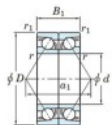

Roulement à bille simple rangée 7924-CDB-FY-JTEKT - 7924-CDB-FY-JTEKT

<https://www.123roulement.com/roulement-palier/roulement-bille/simple-rangee/7924-cdb-fy-jtekt>

Boundary dimensions

Bearing No.	Boundary dimensions(mm)					Basic load ratings(kN)		Fatigue load factor		Limiting speeds(min-1)
	d	D	B	r1(mm)	r2(mm)	Cr	CO	GO	PO	Grease lub.
7924CDB FY	120	165	44	1.1	0.6	146	162	7.1	16.5	4700

CARACTÉRISTIQUES PRODUIT

Marque	JTEKT
N° Ean13	3616060648051
Diam. intérieur	120 mm
Diam. extérieur	165 mm
Epaisseur	44 mm
Vitesse limite	4700 rpm
Charge dynamique	146 kN
Charge statique	162 kN
Conditionnement	1

contact@123roulement.com

03 59 36 04 90

CRT4 de Lesquin 60 Rue Du Haut De Sainghin 59273 Fretin FRANCE