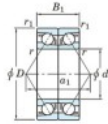

Roulement à bille simple rangée 7024-DB-FY-JTEKT - 7024-DB-FY-JTEKT

<https://www.123roulement.com/roulement-palier/roulement-bille/simple-rangee/7024-db-fy-jtekt>

Boundary dimensions

Bearing No.	Boundary dimensions(mm)						Basic load ratings(kN)		Fatigue	factor	Limiting
	d	D	B	r1(mm)	r2(mm)	r3(mm)	Cr	C0r	load lim(kN)	FC	speed(min-1)
7024DB FY	120	180	56	2	1		196	206	9	-	3100

CARACTÉRISTIQUES PRODUIT

Marque	JTEKT
N° Ean13	3616060648082
Diam. intérieur	120 mm
Diam. intérieur	4.724" inch
Diam. extérieur	180 mm
Diam. extérieur	7.087" inch
Epaisseur	56 mm
Epaisseur	2.205" inch
Vitesse limite	3100 rpm
Charge dynamique	196 kN
Charge statique	206 kN
Conditionnement	1

contact@123roulement.com

03 59 36 04 90

CRT4 de Lesquin 60 Rue Du Haut De Sainghin 59273 Fretin FRANCE