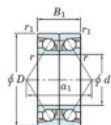

Roulement à bille simple rangée 7024-CDB-FY-JTEKT - 7024-CDB-FY-JTEKT

<https://www.123roulement.com/roulement-palier/roulement-bille/simple-rangee/7024-cdb-fy-jtekt>

Boundary dimensions

Bearing No.	Boundary dimensions(mm)					Basic load ratings(kN)		Fatigue load limit(kN)	factor	Limiting speeds(min-1)
	d	D	B	r1(min)	r2(min)	Cr	CCr	C0		
7024CDB FY	120	180	56	2	1	216	226	10.2	16	Grease lub. 4300

CARACTÉRISTIQUES PRODUIT

Marque	JTEKT
N° Ean13	3616060648105
Diam. intérieur	120 mm
Diam. extérieur	180 mm
Epaisseur	56 mm
Vitesse limite	4300 rpm
Charge dynamique	216 kN
Charge statique	226 kN
Conditionnement	1

contact@123roulement.com

03 59 36 04 90

CRT4 de Lesquin 60 Rue Du Haut De Sainghin 59273 Fretin FRANCE