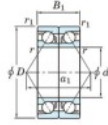

Roulement à bille simple rangée 7224-BDB-FY-JTEKT - 7224-BDB-FY-JTEKT

<https://www.123roulement.com/roulement-palier/roulement-bille/simple-rangee/7224-bdb-fy-jtekt>

Boundary dimensions

Bearing No.	Boundary dimensions(mm)					Basic load ratings(kN)		Fatigue load factor		Limiting speeds(min-1)
	d	D	B	r1(min)	r1(max)	Cr	Cor	10	Grease lub	
7224BDB FY	120	215	80	2.1	1.1	321	302	13.6	-	2100

CARACTÉRISTIQUES PRODUIT

Marque	JTEKT
N° Ean13	3616060648129
Diam. intérieur	120 mm
Diam. intérieur	4.724" inch
Diam. extérieur	215 mm
Diam. extérieur	8.465" inch
Epaisseur	80 mm
Epaisseur	3.15" inch
Vitesse limite	2100 rpm
Charge dynamique	321 kN
Charge statique	302 kN
Conditionnement	1

contact@123roulement.com

03 59 36 04 90

CRT4 de Lesquin 60 Rue Du Haut De Sainghin 59273 Fretin FRANCE