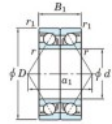

Roulement à bille simple rangée 7224-DB-FY-JTEKT - 7224-DB-FY-JTEKT

<https://www.123roulement.com/roulement-palier/roulement-bille/simple-rangee/7224-db-fy-jtekt>

Boundary dimensions

Bearing No.	Boundary dimensions(mm)					Basic load ratings(kN)		Fatigue load	factor	Limiting speeds(min-1)
	d	D	B	r1(r2)	r1(r2)	C_r	C₀	lim(kN)	10	Grease lub.
7224DB FY	120	215	80	2.1	1.1	354	332	15.7	-	2700

CARACTÉRISTIQUES PRODUIT

Marque	JTEKT
N° Ean13	3616060648136
Diam. intérieur	120 mm
Diam. extérieur	215 mm
Epaisseur	80 mm
Vitesse limite	2700 rpm
Charge dynamique	354 kN
Charge statique	332 kN
Conditionnement	1

contact@123roulement.com

03 59 36 04 90

CRT4 de Lesquin 60 Rue Du Haut De Sainghin 59273 Fretin FRANCE