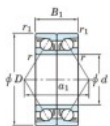

Roulement à bille simple rangée 7324-BDB-FY-JTEKT - 7324-BDB-FY-JTEKT

<https://www.123roulement.com/roulement-palier/roulement-bille/simple-rangee/7324-bdb-fy-jtekt>

Boundary dimensions

Bearing No.	Boundary dimensions(mm)					Basic load ratings(kN)		Fatigue load limit(kN)	factor	Limiting speeds(min-1)
	d	D	B	r(mm)	r1(mm)	C_r	C_{0r}	C_{0r}		
7324BDB FY	120	260	110	3	1.1	457	462	17.3	-	1800

CARACTÉRISTIQUES PRODUIT

Marque	JTEKT
N° Ean13	3616060648150
Diam. intérieur	120 mm
Diam. extérieur	260 mm
Epaisseur	110 mm
Vitesse limite	1800 rpm
Charge dynamique	457 kN
Charge statique	462 kN
Conditionnement	1

contact@123roulement.com

03 59 36 04 90

CRT4 de Lesquin 60 Rue Du Haut De Sainghin 59273 Fretin FRANCE