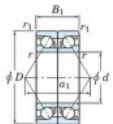

Roulement à bille simple rangée 7926-CDB-FY-JTEKT - 7926-CDB-FY-JTEKT

<https://www.123roulement.com/roulement-palier/roulement-bille/simple-rangee/7926-cdb-fy-jtekt>

Boundary dimensions

Bearing No.	Boundary dimensions(mm)					Basic load ratings(kN)		Fatigue load factor		Limiting speeds(min-1)
	d	D	B	r1(max)	r1(min)	C_r	C₀	f₀	f₁	Grease lub.
7926CDB FY	130	180	48	1.5	1	177	200	8.45	16.4	4300

CARACTÉRISTIQUES PRODUIT

Marque	JTEKT
N° Ean13	3616060648198
Diam. intérieur	130 mm
Diam. intérieur	5.118" inch
Diam. extérieur	180 mm
Diam. extérieur	7.087" inch
Epaisseur	48 mm
Epaisseur	1.89" inch
Vitesse limite	4300 rpm
Charge dynamique	177 kN
Charge statique	200 kN
Conditionnement	1

contact@123roulement.com

03 59 36 04 90

CRT4 de Lesquin 60 Rue Du Haut De Sainghin 59273 Fretin FRANCE