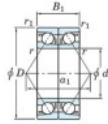

Roulement à bille simple rangée 7026-CDB-FY-JTEKT - 7026-CDB-FY-JTEKT

<https://www.123roulement.com/roulement-palier/roulement-bille/simple-rangee/7026-cdb-fy-jtekt>

Boundary dimensions

Bearing No.	Boundary dimensions(mm)					Basic load ratings(kN)		Fatigue load factor		Limiting speeds(min-1)
	d	D	B	r1(max)	r1(min)	Cr	CG	Ca	Cb	Grease Lub.
7026CDB FY	130	200	66	2	1	262	274	11.9	15.9	3900

CARACTÉRISTIQUES PRODUIT

Marque	JTEKT
N° Ean13	3616060648235
Diam. intérieur	130 mm
Diam. extérieur	200 mm
Epaisseur	66 mm
Vitesse limite	3900 rpm
Charge dynamique	262 kN
Charge statique	274 kN
Conditionnement	1

contact@123roulement.com

03 59 36 04 90

CRT4 de Lesquin 60 Rue Du Haut De Sainghin 59273 Fretin FRANCE