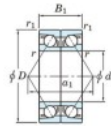

Roulement à bille simple rangée 7226-DB-FY-JTEKT - 7226-DB-FY-JTEKT

<https://www.123roulement.com/roulement-palier/roulement-bille/simple-rangee/7226-db-fy-jtekt>

Boundary dimensions

Bearing No.	Boundary dimensions(mm)					Basic load ratings(kN)		Fatigue load limit(kN)	factor	Limiting speeds(min-1)
	d	D	B	r1(max)	r1(min)	Cr	CO	10		
7226DB FY	130	230	80	3	1.1	398	395	15.2	-	2500

CARACTÉRISTIQUES PRODUIT

Marque	JTEKT
N° Ean13	3616060648259
Diam. intérieur	130 mm
Diam. intérieur	5.118" inch
Diam. extérieur	230 mm
Diam. extérieur	9.055" inch
Epaisseur	80 mm
Epaisseur	3.15" inch
Vitesse limite	2500 rpm
Charge dynamique	398 kN
Charge statique	395 kN
Conditionnement	1

contact@123roulement.com

03 59 36 04 90

CRT4 de Lesquin 60 Rue Du Haut De Sainghin 59273 Fretin FRANCE