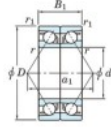

Roulement à bille simple rangée 7226-CDB-FY-JTEKT - 7226-CDB-FY-JTEKT

<https://www.123roulement.com/roulement-palier/roulement-bille/simple-rangee/7226-cdb-fy-jtekt>

Boundary dimensions

Bearing No.	Boundary dimensions(mm)					Basic load ratings(kN)		Fatigue load factor		Limiting speeds(min-1)
	d	D	B	r1(mm)	r2(mm)	C_r	C_{0r}	C₁₀	C₉₀	
7226CDB FY	130	230	80	3	1.1	433	428	16.5	14.7	3500

CARACTÉRISTIQUES PRODUIT

Marque	JTEKT
N° Ean13	3616060648266
Diam. intérieur	130 mm
Diam. intérieur	5.118" inch
Diam. extérieur	230 mm
Diam. extérieur	9.055" inch
Epaisseur	80 mm
Epaisseur	3.15" inch
Vitesse limite	3500 rpm
Charge dynamique	433 kN
Charge statique	428 kN
Conditionnement	1

contact@123roulement.com

03 59 36 04 90

CRT4 de Lesquin 60 Rue Du Haut De Sainghin 59273 Fretin FRANCE