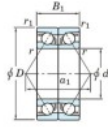

Roulement à bille simple rangée 7326-BDB-FY-JTEKT - 7326-BDB-FY-JTEKT

<https://www.123roulement.com/roulement-palier/roulement-bille/simple-rangee/7326-bdb-fy-jtekt>

Boundary dimensions

Bearing No.	Boundary dimensions(mm)					Basic load ratings(kN)		Fatigue load limit(kN)	Factor	Limiting speeds(min-1)
	d	D	B	r1(max)	r2(max)	Cr	Cor			
7326BDB FY	130	280	116	4	1.5	507	536	19.4	-	1600

CARACTÉRISTIQUES PRODUIT

Marque	JTEKT
N° Ean13	3616060648273
Diam. intérieur	130 mm
Diam. extérieur	280 mm
Epaisseur	116 mm
Vitesse limite	1600 rpm
Charge dynamique	507 kN
Charge statique	536 kN
Conditionnement	1

contact@123roulement.com

03 59 36 04 90

CRT4 de Lesquin 60 Rue Du Haut De Sainghin 59273 Fretin FRANCE