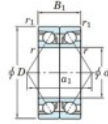

Roulement à bille simple rangée 7326-CDB-FY-JTEKT - 7326-CDB-FY-JTEKT

<https://www.123roulement.com/roulement-palier/roulement-bille/simple-rangee/7326-cdb-fy-jtekt>

Boundary dimensions

Bearing No.	Boundary dimensions(mm)					Basic load ratings(kN)		Fatigue load limit(kN)	Factor	Limiting speeds(min-1)
	d	D	B	r1(mm)	r2(mm)	C_r	C₀			
7326CDB FY	130	280	116	4	1.5	597	629	22.7	13.7	3000

CARACTÉRISTIQUES PRODUIT

Marque	JTEKT
N° Ean13	3616060648280
Diam. intérieur	130 mm
Diam. extérieur	280 mm
Epaisseur	116 mm
Vitesse limite	3000 rpm
Charge dynamique	597 kN
Charge statique	629 kN
Conditionnement	1

contact@123roulement.com

03 59 36 04 90

CRT4 de Lesquin 60 Rue Du Haut De Sainghin 59273 Fretin FRANCE