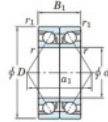

Roulement à bille simple rangée 7326-CDB-FY-JTEKT - 7326-CDB-FY-JTEKT

<https://www.123roulement.com/roulement-palier/roulement-bille/simple-rangee/7326-cdb-fy-jtekt>

Boundary dimensions

Bearing No.	Boundary dimensions(mm)					Basic load ratings(kN)		Fatigue load limit(kN)	Factor	Limiting speeds(min-1)
	d	D	B	r1(mm)	r2(mm)	C_r	C₀			
7326CDB FY	130	280	116	4	1.5	597	629	22.7	13.7	3000

CARACTÉRISTIQUES PRODUIT

Marque	JTEKT
N° Ean13	3616060648280
Diam. intérieur	130 mm
Diam. extérieur	280 mm
Epaisseur	116 mm
Vitesse limite	3000 rpm
Charge dynamique	597 kN
Charge statique	629 kN
Conditionnement	1

contact@123roulement.com

03 59 36 04 90

CRT4 de Lesquin 60 Rue Du Haut De Sainghin 59273 Fretin FRANCE