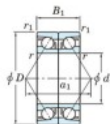

Roulement à bille simple rangée HAR-928-CDB-JTEKT - HAR-928-CDB-JTEKT

<https://www.123roulement.com/roulement-palier/roulement-bille/simple-rangee/har-928-cdb-jtekt>

Boundary dimensions

Bearing No.	Boundary dimensions(mm)					Basic load rating(kN)		Fatigue load factor	Limiting speeds(min-1)
	d	D	B	r1(mm)	r2(mm)	Cr	Cor		
HAR928CDB	140	190	48	1.5	1	—	72.4	8.8	5100 Grease lub.

CARACTÉRISTIQUES PRODUIT

Marque	JTEKT
N° Ean13	3616060648310
Diam. intérieur	140 mm
Diam. extérieur	190 mm
Epaisseur	48 mm
Vitesse limite	5100 rpm
Charge statique	72.4 kN
Conditionnement	1

contact@123roulement.com

03 59 36 04 90

CRT4 de Lesquin 60 Rue Du Haut De Sainghin 59273 Fretin FRANCE