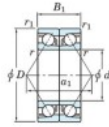

Roulement à bille simple rangée 7928-CDB-FY-JTEKT - 7928-CDB-FY-JTEKT

<https://www.123roulement.com/roulement-palier/roulement-bille/simple-rangee/7928-cdb-fy-jtekt>

Boundary dimensions

Bearing No.	Boundary dimensions(mm)				Basic load ratings(kN)		Fatigue load factor		Limiting speeds(min-1)
	d	D	B	r (mm)	C_r	C_{0r}	C₁₀	C₉₀	
7928CDB FY	140	180	48	1.5	179	210	8.45	16.6	4000

CARACTÉRISTIQUES PRODUIT

Marque	JTEKT
N° Ean13	3616060648327
Diam. intérieur	140 mm
Diam. intérieur	5.512" inch
Diam. extérieur	190 mm
Diam. extérieur	7.48" inch
Epaisseur	48 mm
Epaisseur	1.89" inch
Vitesse limite	4000 rpm
Charge dynamique	179 kN
Charge statique	210 kN
Conditionnement	1

contact@123roulement.com

03 59 36 04 90

CRT4 de Lesquin 60 Rue Du Haut De Sainghin 59273 Fretin FRANCE