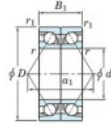

Roulement à bille simple rangée 7228-BDB-FY-JTEKT - 7228-BDB-FY-JTEKT

<https://www.123roulement.com/roulement-palier/roulement-bille/simple-rangee/7228-bdb-fy-jtekt>

Boundary dimensions

Bearing No.	Boundary dimensions(mm)					Basic load ratings(kN)		Fatigue load	factor	Limiting speeds(min-1)
	d	D	B	r1(mm)	r11(mm)	C0	C0X	C0		
7228BDB FY	140	250	84	3	1.1	401	426	15.7	-	1700

CARACTÉRISTIQUES PRODUIT

Marque	JTEKT
N° Ean13	3616060648372
Diam. intérieur	140 mm
Diam. extérieur	250 mm
Epaisseur	84 mm
Vitesse limite	1700 rpm
Charge dynamique	401 kN
Charge statique	426 kN
Conditionnement	1

contact@123roulement.com

03 59 36 04 90

CRT4 de Lesquin 60 Rue Du Haut De Sainghin 59273 Fretin FRANCE