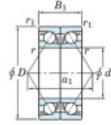

Roulement à bille simple rangée 7328-BDB-FY-JTEKT - 7328-BDB-FY-JTEKT

<https://www.123roulement.com/roulement-palier/roulement-bille/simple-rangee/7328-bdb-fy-jtekt>

Boundary dimensions

Bearing No.	Boundary dimensions(mm)					Basic load ratings(kN)		Fatigue load limit(kN) C₁₀	factor f₀	Limiting speeds(min-1) Grease lub.
	d	D	B	r1(mm)	r1(mm)	C_r	C₀			
7328BDB FY	140	300	124	4	1.5	613	688	24	-	1500

CARACTÉRISTIQUES PRODUIT

Marque	JTEKT
N° Ean13	3616060648419
Diam. intérieur	140 mm
Diam. extérieur	300 mm
Epaisseur	124 mm
Vitesse limite	1500 rpm
Charge dynamique	613 kN
Charge statique	688 kN
Conditionnement	1

contact@123roulement.com

03 59 36 04 90

CRT4 de Lesquin 60 Rue Du Haut De Sainghin 59273 Fretin FRANCE