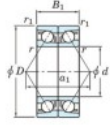

Roulement à bille simple rangée 7030-BDB-FY-JTEKT - 7030-BDB-FY-JTEKT

<https://www.123roulement.com/roulement-palier/roulement-bille/simple-rangee/7030-bdb-fy-jtekt>

Boundary dimensions

Bearing No.	Boundary dimensions(mm)					Basic load ratings(kN)		Fatigue load limit(kN)	factor	Limiting speeds(min-1)
	d	D	B	r1(max)	r2(max)	Cr	C0r	Ca		
7030BDB FY	150	225	70	2.1	1.1	249	275	10.4	-	1800

CARACTÉRISTIQUES PRODUIT

Marque	JTEKT
N° Ean13	3616060648471
Diam. intérieur	150 mm
Diam. extérieur	225 mm
Epaisseur	70 mm
Vitesse limite	1800 rpm
Charge dynamique	249 kN
Charge statique	275 kN
Conditionnement	1

contact@123roulement.com

03 59 36 04 90

CRT4 de Lesquin 60 Rue Du Haut De Sainghin 59273 Fretin FRANCE