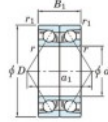

Roulement à bille simple rangée 7030-CDB-FY-JTEKT - 7030-CDB-FY-JTEKT

<https://www.123roulement.com/roulement-palier/roulement-bille/simple-rangee/7030-cdb-fy-jtekt>

Boundary dimensions

Bearing No.	Boundary dimensions(mm)					Basic load ratings(kN)		Fatigue load factor		Limiting speeds(min-1)
	d	D	B	r1(max)	r1(min)	C_r	C₀	f₀	f₁	
7030CDB FY	150	225	70	2.1	1.1	306	337	13.4	16.1	3300

CARACTÉRISTIQUES PRODUIT

Marque	JTEKT
N° Ean13	3616060648495
Diam. intérieur	150 mm
Diam. extérieur	225 mm
Epaisseur	70 mm
Vitesse limite	3300 rpm
Charge dynamique	306 kN
Charge statique	337 kN
Conditionnement	1

contact@123roulement.com

03 59 36 04 90

CRT4 de Lesquin 60 Rue Du Haut De Sainghin 59273 Fretin FRANCE