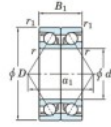

Roulement à bille simple rangée 7230-BDB-FY-JTEKT - 7230-BDB-FY-JTEKT

<https://www.123roulement.com/roulement-palier/roulement-bille/simple-rangee/7230-bdb-fy-jtekt>

Boundary dimensions

Bearing No.	Boundary dimensions(mm)					Basic load ratings(kN)		Fatigue load factor		Limiting speeds(min-1)
	d	D	B	r1(mm)	r2(mm)	C_r	C₀	C₁₀	f₀	Grease lub.
7230BDB FY	150	270	90	3	1.1	456	509	18.1	-	1600

CARACTÉRISTIQUES PRODUIT

Marque	JTEKT
N° Ean13	3616060648501
Diam. intérieur	150 mm
Diam. intérieur	5.906" inch
Diam. extérieur	270 mm
Diam. extérieur	10.63" inch
Epaisseur	90 mm
Epaisseur	3.543" inch
Vitesse limite	1600 rpm
Charge dynamique	456 kN
Charge statique	509 kN
Conditionnement	1

contact@123roulement.com

03 59 36 04 90

CRT4 de Lesquin 60 Rue Du Haut De Sainghin 59273 Fretin FRANCE