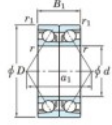

Roulement à bille simple rangée 7230-CDB-FY-JTEKT - 7230-CDB-FY-JTEKT

<https://www.123roulement.com/roulement-palier/roulement-bille/simple-rangee/7230-cdb-fy-jtekt>

Boundary dimensions

Bearing No.	Boundary dimensions(mm)						Basic load ratings(kN)		Fatigue load factor		Limiting speeds(min-1)
	d	D	B	r1(mm)	r2(mm)	r(mm)	Cr	C0r	lim1(kN)	lim2	Grease Lub.
7230CDB FY	150	270	90	3	1,1	549	607	21,6	14,7	2900	

CARACTÉRISTIQUES PRODUIT

Marque	JTEKT
N° Ean13	3616060648525
Diam. intérieur	150 mm
Diam. extérieur	270 mm
Epaisseur	90 mm
Vitesse limite	2900 rpm
Charge dynamique	549 kN
Charge statique	607 kN
Conditionnement	1

contact@123roulement.com

03 59 36 04 90

CRT4 de Lesquin 60 Rue Du Haut De Sainghin 59273 Fretin FRANCE