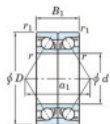

Roulement à bille simple rangée 7330-DB-FY-JTEKT - 7330-DB-FY-JTEKT

<https://www.123roulement.com/roulement-palier/roulement-bille/simple-rangee/7330-db-fy-jtekt>

Boundary dimensions

Bearing No.	Boundary dimensions(mm)					Basic load ratings(kN)		Fatigue load factor		Limiting speeds(min-1)
	d	D	B	r (mm)	r1 (mm)	C_r	C_{0r}	f₀	f₁	
7330DB FY	150	320	130	4	1.5	706	829	27.9	-	1900

CARACTÉRISTIQUES PRODUIT

Marque	JTEKT
N° Ean13	3616060648549
Diam. intérieur	150 mm
Diam. extérieur	320 mm
Epaisseur	130 mm
Vitesse limite	1900 rpm
Charge dynamique	706 kN
Charge statique	829 kN
Conditionnement	1

contact@123roulement.com

03 59 36 04 90

CRT4 de Lesquin 60 Rue Du Haut De Sainghin 59273 Fretin FRANCE