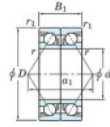

Roulement à bille simple rangée 7330-CDB-FY-JTEKT - 7330-CDB-FY-JTEKT

<https://www.123roulement.com/roulement-palier/roulement-bille/simple-rangee/7330-cdb-fy-jtekt>

Boundary dimensions

Bearing No.	Boundary dimensions(mm)					Basic load ratings(kN)		Fatigue load factor		Limiting speeds(min-1)
	d	D	B	r1(mm)	r2(mm)	C0	C0r	lim1(kN)	lim2	
7330CDB FY	150	320	130	4	1.5	760	891	30	13.7	2600 Grease lub.

CARACTÉRISTIQUES PRODUIT

Marque	JTEKT
N° Ean13	3616060648556
Diam. intérieur	150 mm
Diam. intérieur	5.906" inch
Diam. extérieur	320 mm
Diam. extérieur	12.598" inch
Epaisseur	130 mm
Epaisseur	5.118" inch
Vitesse limite	2600 rpm
Charge dynamique	760 kN
Charge statique	891 kN
Conditionnement	1

contact@123roulement.com

03 59 36 04 90

CRT4 de Lesquin 60 Rue Du Haut De Sainghin 59273 Fretin FRANCE