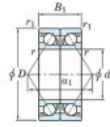

Roulement à bille simple rangée 7232-DB-FY-JTEKT - 7232-DB-FY-JTEKT

<https://www.123roulement.com/roulement-palier/roulement-bille/simple-rangee/7232-db-fy-jtekt>

Boundary dimensions

Bearing No.	Boundary dimensions(mm)					Basic load ratings(kN)		Fatigue	factor	Limiting speeds(min-1)
	d	D	B	r1(mm)	r2(mm)	Cr	Cor	limit(kN)		
7232DB FY	160	290	96	3	1.1	468	525	18.1	-	2000

CARACTÉRISTIQUES PRODUIT

Marque	JTEKT
N° Ean13	3616060648624
Diam. intérieur	160 mm
Diam. intérieur	6.299" inch
Diam. extérieur	290 mm
Diam. extérieur	11.417" inch
Epaisseur	96 mm
Epaisseur	3.78" inch
Vitesse limite	2000 rpm
Charge dynamique	468 kN
Charge statique	525 kN
Conditionnement	1

contact@123roulement.com

03 59 36 04 90

CRT4 de Lesquin 60 Rue Du Haut De Sainghin 59273 Fretin FRANCE