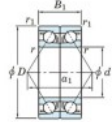

Roulement à bille simple rangée 7232-CDB-FY-JTEKT - 7232-CDB-FY-JTEKT

<https://www.123roulement.com/roulement-palier/roulement-bille/simple-rangee/7232-cdb-fy-jtekt>

Boundary dimensions

Bearing No.	Boundary dimensions(mm)					Basic load ratings(kN)		Fatigue load factor		Limiting speeds(min-1)
	d	D	B	r1(mm)	r2(mm)	C_r	C_{0r}	f₀	f₁	Grease Lub.
7232CDB FY	160	290	96	3	1.1	511	665	19.7	15.2	2700

CARACTÉRISTIQUES PRODUIT

Marque	JTEKT
N° Ean13	3616060648648
Diam. intérieur	160 mm
Diam. intérieur	6.299" inch
Diam. extérieur	290 mm
Diam. extérieur	11.417" inch
Epaisseur	96 mm
Epaisseur	3.78" inch
Vitesse limite	2700 rpm
Charge dynamique	511 kN
Charge statique	665 kN
Conditionnement	1

contact@123roulement.com

03 59 36 04 90

CRT4 de Lesquin 60 Rue Du Haut De Sainghin 59273 Fretin FRANCE