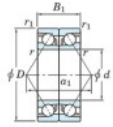

Roulement à bille simple rangée 7332-DB-FY-JTEKT - 7332-DB-FY-JTEKT

<https://www.123roulement.com/roulement-palier/roulement-bille/simple-rangee/7332-db-fy-jtekt>

Boundary dimensions

Bearing No.	Boundary dimensions(mm)					Basic load ratings(kN)		Fatigue load limit(kN)	factor	Limiting speeds(min-1)
	d	D	B	r1(max)	r2(max)	C_r	C_{0r}	C_{0r}		
7332DB FY	160	340	136	4	1.5	741	909	29.7	-	1700

CARACTÉRISTIQUES PRODUIT

Marque	JTEKT
N° Ean13	3616060648662
Diam. intérieur	160 mm
Diam. intérieur	6.299" inch
Diam. extérieur	340 mm
Diam. extérieur	13.386" inch
Epaisseur	136 mm
Epaisseur	5.354" inch
Vitesse limite	1700 rpm
Charge dynamique	741 kN
Charge statique	909 kN
Conditionnement	1

contact@123roulement.com

03 59 36 04 90

CRT4 de Lesquin 60 Rue Du Haut De Sainghin 59273 Fretin FRANCE