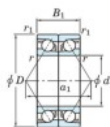

Roulement à bille simple rangée 7934-CDB-FY-JTEKT - 7934-CDB-FY-JTEKT

<https://www.123roulement.com/roulement-palier/roulement-bille/simple-rangee/7934-cdb-fy-jtekt>

Boundary dimensions

Bearing No.	Boundary dimensions(mm)					Basic load ratings(kN)		Fatigue load factor		Limiting speeds(min-1)
	d	D	B	r1(mm)	r2(mm)	C_r	C_{0r}	f₀	f₁	Grease lub.
7934CDB FY	170	230	56	2	1	255	302	11.5	16.6	3100

CARACTÉRISTIQUES PRODUIT

Marque	JTEKT
N° Ean13	3616060648693
Diam. intérieur	170 mm
Diam. extérieur	230 mm
Epaisseur	56 mm
Vitesse limite	3100 rpm
Charge dynamique	255 kN
Charge statique	302 kN
Conditionnement	1

contact@123roulement.com

03 59 36 04 90

CRT4 de Lesquin 60 Rue Du Haut De Sainghin 59273 Fretin FRANCE