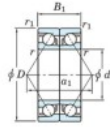

Roulement à bille simple rangée 7034-BDB-FY-JTEKT - 7034-BDB-FY-JTEKT

<https://www.123roulement.com/roulement-palier/roulement-bille/simple-rangee/7034-bdb-fy-jtekt>

Boundary dimensions

Bearing No.	Boundary dimensions(mm)					Basic load ratings(kN)		Fatigue load limit(kN)	factor	Limiting speeds(min-1)
	d	D	B	r1(mm)	r2(mm)	C_r	C_{0r}	C_u		
7034BDB FY	170	260	84	2.1	1.1	338	386	13.8	-	1600

CARACTÉRISTIQUES PRODUIT

Marque	JTEKT
N° Ean13	3616060648716
Diam. intérieur	170 mm
Diam. extérieur	260 mm
Épaisseur	84 mm
Vitesse limite	1600 rpm
Charge dynamique	338 kN
Charge statique	386 kN
Conditionnement	1

contact@123roulement.com

03 59 36 04 90

CRT4 de Lesquin 60 Rue Du Haut De Sainghin 59273 Fretin FRANCE