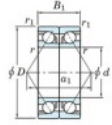

Roulement à bille simple rangée 7234-BDB-FY-JTEKT - 7234-BDB-FY-JTEKT

<https://www.123roulement.com/roulement-palier/roulement-bille/simple-rangee/7234-bdb-fy-jtekt>

Boundary dimensions

Bearing No.	Boundary dimensions(mm)					Basic load ratings(kN)		Fatigue load factor		Limiting speeds(min-1)
	d	D	B	r1(mm)	r2(mm)	Cr	Cor	Ca	Cb	
7234BDB FY	170	310	104	4	1.5	497	600	20	-	1400

CARACTÉRISTIQUES PRODUIT

Marque	JTEKT
N° Ean13	3616060648747
Diam. intérieur	170 mm
Diam. extérieur	310 mm
Epaisseur	104 mm
Vitesse limite	1400 rpm
Charge dynamique	497 kN
Charge statique	600 kN
Conditionnement	1

contact@123roulement.com

03 59 36 04 90

CRT4 de Lesquin 60 Rue Du Haut De Sainghin 59273 Fretin FRANCE