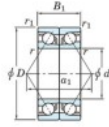

Roulement à bille simple rangée 7234-DB-FY-JTEKT - 7234-DB-FY-JTEKT

<https://www.123roulement.com/roulement-palier/roulement-bille/simple-rangee/7234-db-fy-jtekt>

Boundary dimensions

Bearing No.	Boundary dimensions(mm)					Basic load ratings(kN)		Fatigue load limit(kN)	factor	Limiting speeds(min-1)
	d	D	B	r1(mm)	r2(mm)	Cr	Cor	lim		
7234DB FY	170	310	104	4	1.5	552	661	22	-	1800

CARACTÉRISTIQUES PRODUIT

Marque	JTEKT
N° Ean13	3616060648754
Diam. intérieur	170 mm
Diam. extérieur	310 mm
Epaisseur	104 mm
Vitesse limite	1800 rpm
Charge dynamique	552 kN
Charge statique	661 kN
Conditionnement	1

contact@123roulement.com

03 59 36 04 90

CRT4 de Lesquin 60 Rue Du Haut De Sainghin 59273 Fretin FRANCE