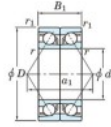

Roulement à bille simple rangée 7334-BDB-FY-JTEKT - 7334-BDB-FY-JTEKT

<https://www.123roulement.com/roulement-palier/roulement-bille/simple-rangee/7334-bdb-fy-jtekt>

Boundary dimensions

Bearing No.	Boundary dimensions(mm)					Basic load ratings(kN)		Fatigue load factor		Limiting speeds(min-1)
	d	D	B	r1(max)	r2(max)	Cr	C0r	lim1(kN)	lim2	
7334BDB FY	170	360	144	4	1.5	721	888	29.2	-	1200

CARACTÉRISTIQUES PRODUIT

Marque	JTEKT
N° Ean13	3616060648778
Diam. intérieur	170 mm
Diam. extérieur	360 mm
Epaisseur	144 mm
Vitesse limite	1200 rpm
Charge dynamique	721 kN
Charge statique	888 kN
Conditionnement	1

contact@123roulement.com

03 59 36 04 90

CRT4 de Lesquin 60 Rue Du Haut De Sainghin 59273 Fretin FRANCE