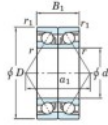

Roulement à bille simple rangée 7334-DB-FY-JTEKT - 7334-DB-FY-JTEKT

<https://www.123roulement.com/roulement-palier/roulement-bille/simple-rangee/7334-db-fy-jtekt>

Boundary dimensions

Bearing No.	Boundary dimensions(mm)					Basic load ratings(kN)		Fatigue load factor		Limiting speeds(min-1)
	d	D	B	r1(mm)	r2(mm)	C_r	C_{0r}	f₀	f₁	(Grease lub.)
7334DB FY	170	360	144	4	1.5	789	969	30.7	-	1600

CARACTÉRISTIQUES PRODUIT

Marque	JTEKT
N° Ean13	3616060648785
Diam. intérieur	170 mm
Diam. extérieur	360 mm
Epaisseur	144 mm
Vitesse limite	1600 rpm
Charge dynamique	789 kN
Charge statique	969 kN
Conditionnement	1

contact@123roulement.com

03 59 36 04 90

CRT4 de Lesquin 60 Rue Du Haut De Sainghin 59273 Fretin FRANCE